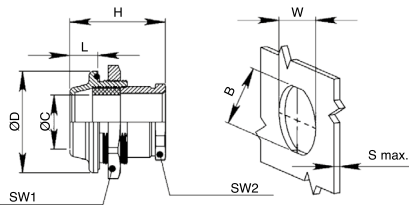

Kabelverschraubung Hygienic Design

AUFBAU

Verschraubung: Edelstahl 1.4305
Dichtung: EPDM, halogenfrei
Inklusive Gegenmutter

EIGENSCHAFTEN

Schutzart: IP68/IP69K(5 bar/30 min)
Temperaturbereich: -40°C bis +120°C
Zulassungen: GOST

VORTEILE

- Integrierte Zugentlastung
- Verdreherschutz
- Großer Dicht- und Klemmbereich
- Montagefreundlich

Art.-Nr.	A	ØC	L in mm	H in mm	SW1	SW2	ØD	BxWxS	VE
	Gewinde	in mm	Gewindelänge	Höhe	in mm	in mm	in mm	in mm	Stück
Mit metrischem Gewinde (*: EH-Norm / **: Achtkant)									
19012	M12x0,75	2 - 5	6,0	15,5 - 20,5	9	15	17	10,5x12x4	10
19016	M16x0,75	2 - 9	7,0	17,5 - 24,5	12	19	21	14,5x16x5	10
19020	M20x0,75	3 - 12	8,0	19,5 - 27,5	17	24	25	18,5x20x5,5	10
19025	M25x0,75	4 - 16	8,0	19,5 - 27,5	21	30	30	23x25x10	5
19032	M32x0,75	9 - 23	11,0	27,5 - 29,5	28	36	38	30x32x10	5
19040	M40x1,5	16 - 29	14,0	33 - 47	35	46	46	37x40x10	1
19050	M50x1,5	22 - 38	16,0	47 - 53	45	60	56	47x50x10	1
19063	M63x1,5	32 - 49	18,0	42 - 60	56	70	60	59x63x10	1